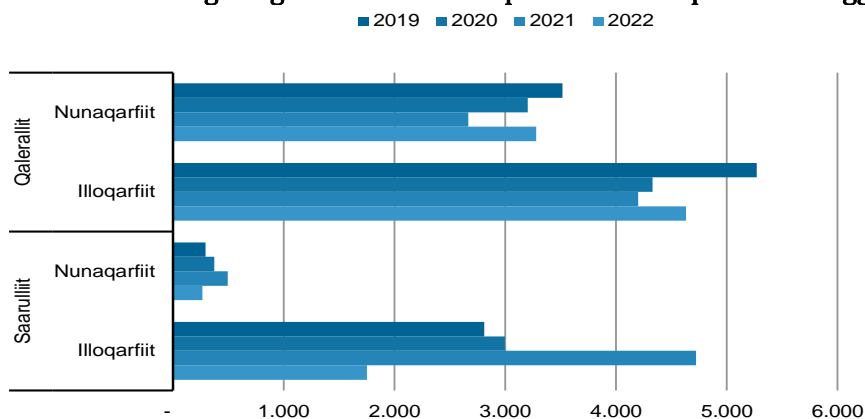

Aalisakkat qaleruallillu tunisat

Aalisakkat qaleruallillu 2022-mi qaammatini sisamani siullerni tunisat.

2022-mi qaammatini siullerni sisamani kinguppaat saarulliillu tunisat siorna taamaalineranut tunisanut naleqqiullugit ikileriarput, qalerallit amerleriarlutik. Tamakku ilaatigut nittartakkatta kisitsisaataasiviani ullumi saqqummersumi takuneqarsinnaapput.

Kisitsisit paasisutissatut assersuutit:

Takussutissaq 1.

Tunisat tonsinut aprili ilanngulugu suussutsinut assigiinngitsunut agguarlugit

Najoqqutaq: Naatsorsueqqissaartarfik – takuuk kisitsisaataasivik <https://bank.stat.gl/FIN012>

Takussutissaq 2.

Tunisat tonsinngorlugit sussutsinut illoqarfinnut nunaqarfinnullu agguarlugit

Najoqqutaq: Naatsorsueqqissaartarfik – takuuk kisitsisaataasivik <https://bank.stat.gl/FIN013>

Takussutissaq 3. **Tunifat tonsinngorlugit, avataasiortunut sineriasortunullu agguarlugit**