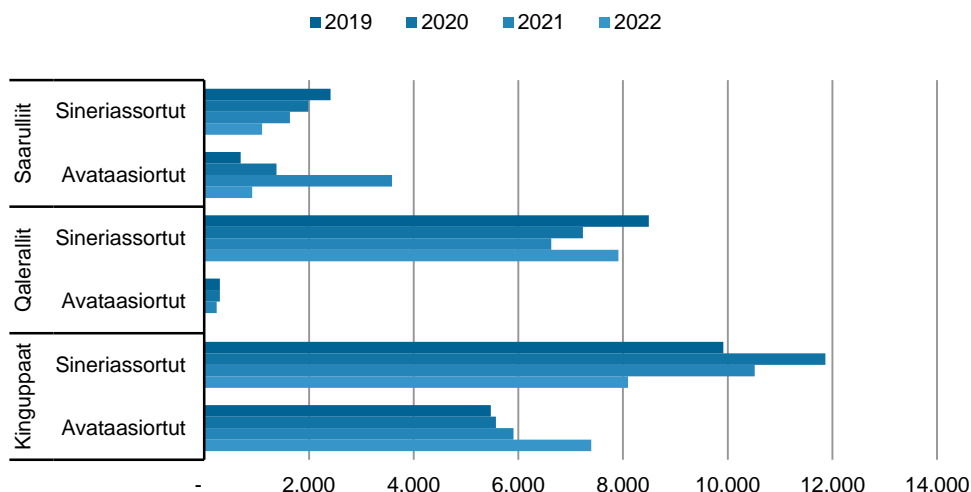

Takussutissaq 3. **Tunifat tonsinngorlugit, avataasiortunut sineriasortunullu agguarlugit**

Najoqqutaq: Naatsorsueqqissaartarfik – takuuk kisitsisaataasivik <https://bank.stat.gl/FID012>

Kisitsisaataasivik:

Kisitsisaataasivimmi periarfissaqarpoq tulaassukat annertususiisa ineriartornerannik tamatumallu suussutsit ataasiakkaat akiinik paasisutissanik aallersinnaanermut, qaammatikkaartumik, sumiiffinni immikkoortortakkaartumillu piffissami 2012-imiit 2022-mut ukunani: <https://bank.stat.gl/FIN012> aamma <https://bank.stat.gl/FIN013>.

Allanik immikkut paaserusutaqarusukkuit allaffimmi pisortaq Lars Geraae oqarasuaat toqqaanartoq 34 57 87 atorlugu attavigineqarsinnaavoq.

Ilisamaatinut nassuiaatit
... Paasisutissat pigineqanngillat
.. Paasisutissat tatiginanngitsut ilisarinnilersitsisinnaasulluunniit
. Kisitsisitaqarsinnaanngitsut
0 Affaanit mikinerusut
- Nul
* Kisitsisaagallartut imaluunniit missingersuut

Saaffiginniffissaq
Lars Geraae
E-mail: Lage@stat.gl

Tusagassiutinut nalunaarut

Kalaallit Nunaanni Naatsorsueqqissaartarfik
Postboks 1025 · 3900 Nuuk
Oqar.: +299 34 57 70 · Fax: +299 34 57 90
www.stat.gl · e-mail: stat@stat.gl