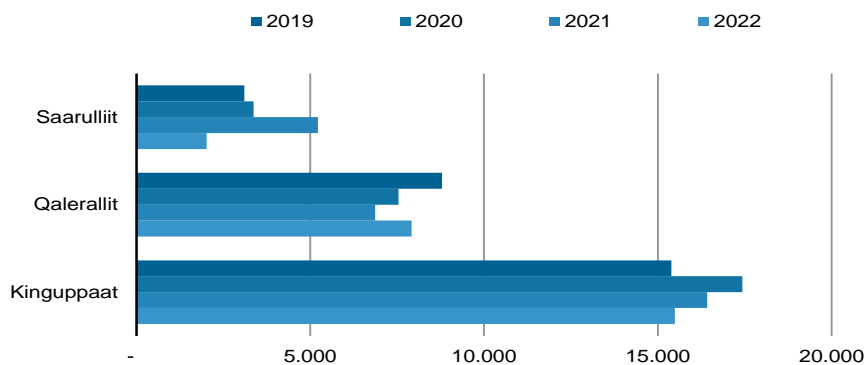

Aalisakkat qaleruallillu tunisat

Aalisakkat qaleruallillu 2022-mi qaammatini sisamani siullerni tunisat.

2022-mi qaammatini siullerni sisamani kinguppaat saarulliillu tunisat siorna taamaalineranut tunisanut naleqqiullugit ikileriarput, qalerallit amerleriarlutik. Tamakku ilaatigut nittartakkatta kisitsisaataasiviani ullumi saqqummersumi takuneqarsinnaapput.

Kisitsisit paasisutissatut assersuutit:

Takussutissaq 1.

Tunisat tonsinut aprili ilanngulugu suussutsinut assigiinngitsunut agguarlugit

Najoqqutaq: Naatsorsueqqissaartarfik – takuuk kisitsisaataasivik <https://bank.stat.gl/FIN012>

Takussutissaq 2.